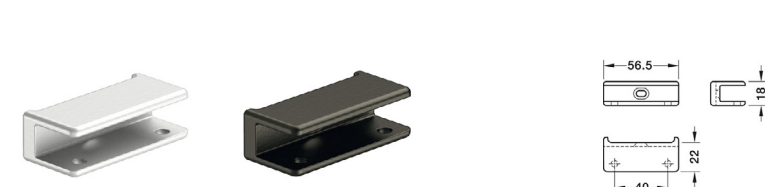

Рафтоносач

за фиксирани стъклени рафрове