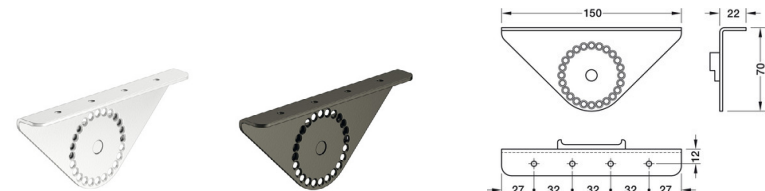

Рафтоносач

за въртящи се рафрове от дървесина и дървесни материали