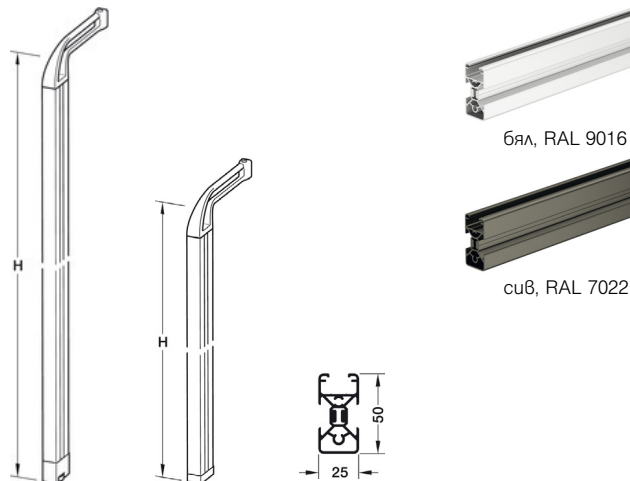

Комплект

профил и дизайнерски Г-образен елемент за монтаж към стена

- > Приложение: за монтаж към стена
- > Модел: профил, затворен от 1 страна
- > Височина Н: 1200/2500 mm
- > Регулиране по височина: +30 mm
- > Дълбочина: 205 mm
- > Материал: Профил алуминий, таван и основа - цинкова сплав

Комплектът включва:

- 1 дизайнерски ъглов елемент
- 1 профил
- 1 регулируем крак (височина 2500 mm) или крак без регулиране на височината (височина 1200 mm)

Забележка: Моля, поръчайте рафтоносачи допълнително.